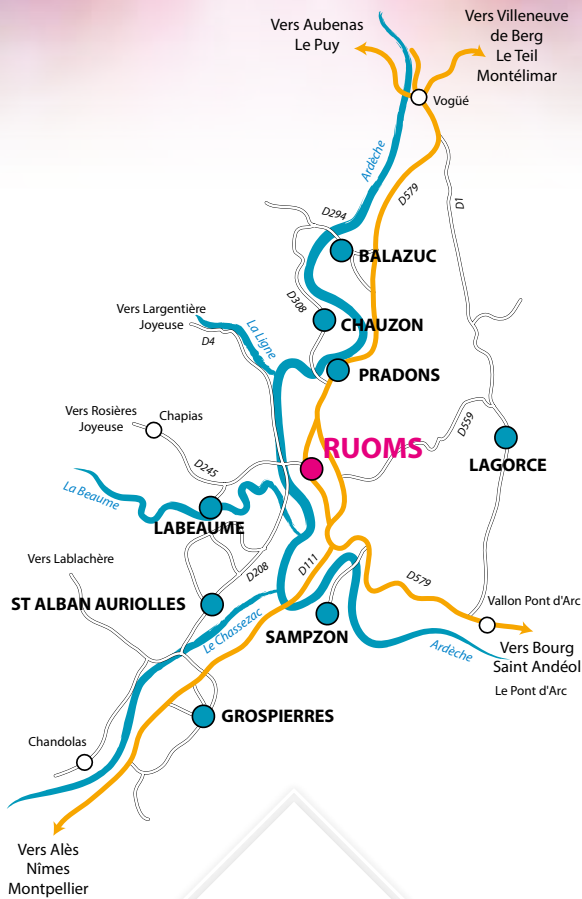

ACCÈS

L'Heure
Bleue

Me Pascale PORRACCHIA
85, allée du Freyzin - 07120 Ruoms
06 26 64 26 30
pasbru3e@gmail.com

Siret : en cours

L'Heure
Bleue

Soins du visage
Massage énergétique